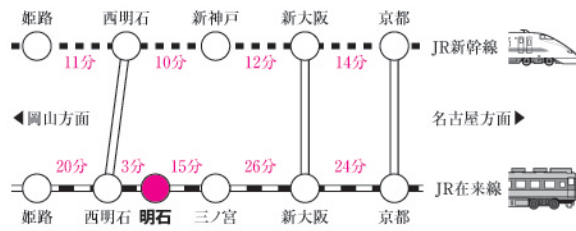

遠方からお越しの方

〒673-0892
兵庫県明石市本町2-1-1
インティイビルB1F
TEL 078-911-3100

株式会社ポチ企画
LIVE HOUSE
and
RESTAURANT
Pochi
(インティイビルB1)

Pochi☀️