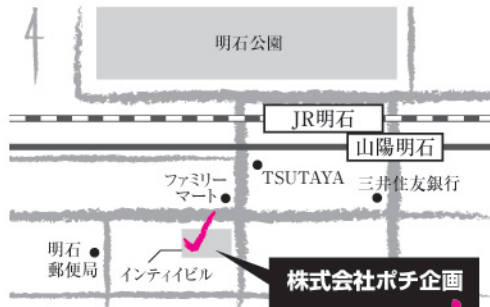

遠方からお越しの方

〒673-0892
兵庫県明石市本町2-1-1
インティイビルB1F
TEL 078-911-3100

株式会社ポチ企画
LIVE HOUSE
and
RESTAURANT
Pochi
(インティイビルB1)

Pochi☀️